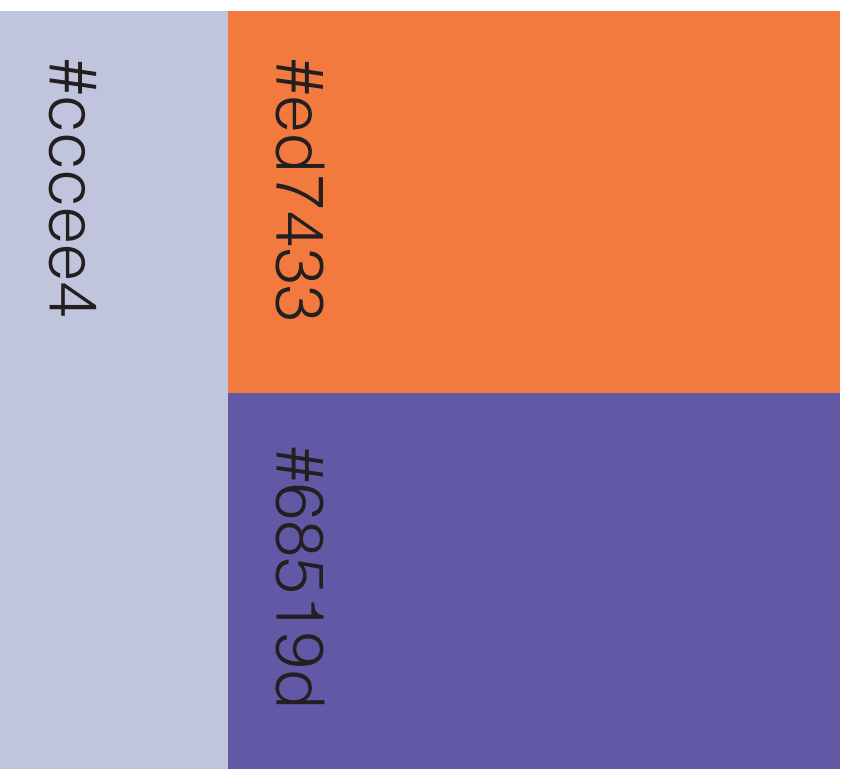

VISUAL IDENTITY

SCHULE MUSS ANDERS

FARBPALETTE & FONTS

Main Headline

(Social Gothic Bold)

SUB HEADLINE

(Social Gothic Regular)

Sub Text

(Helvetica light)